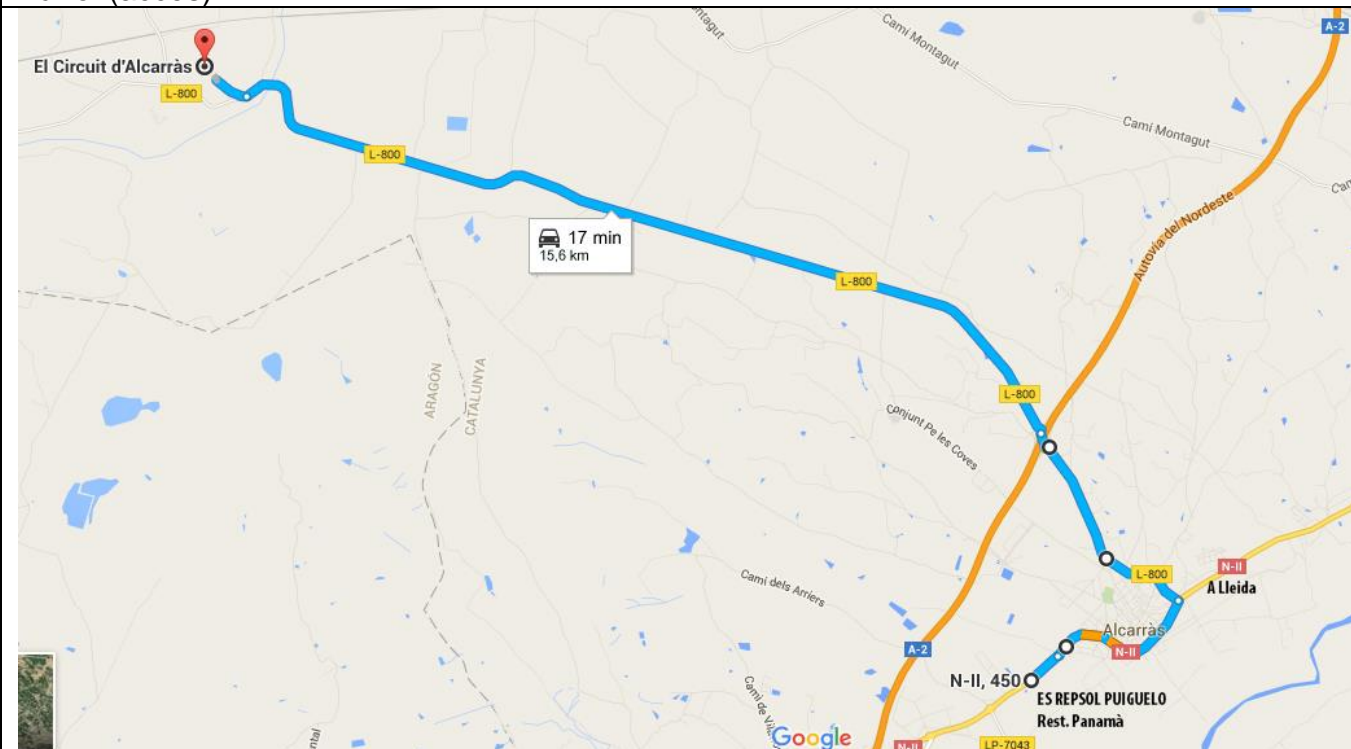

CARBURANT / COMBUSTIBLE - SORTIDOR OFICIAL *

* En el seu cas, segons art. 2.21 i especialment art. 2.21.5 R Tècnic Kàrting FCA
-gasolina comercial 98 octans sense plom-

Estació de servei: (nom)	ES REPSOL Puiguelo Ribes SCP (Restaurant Panamà)
Adreça:	N-II Km 450 (direcció Fraga) Alcarràs (Lleida) 41°33'27.9"N 0°30'36.9"E
Telèfon:	
Tipus Carburant:	Comercial 98 sense plom
Número Sortidor:	1,2,3,4 indiferent

Plànol (accés)

Distància del Circuit a la Benzinera REPSOL PUIGUELO (Restaurant Panamà) N-II Km 450:
15,6 kms

Temps estimat: 17 minuts